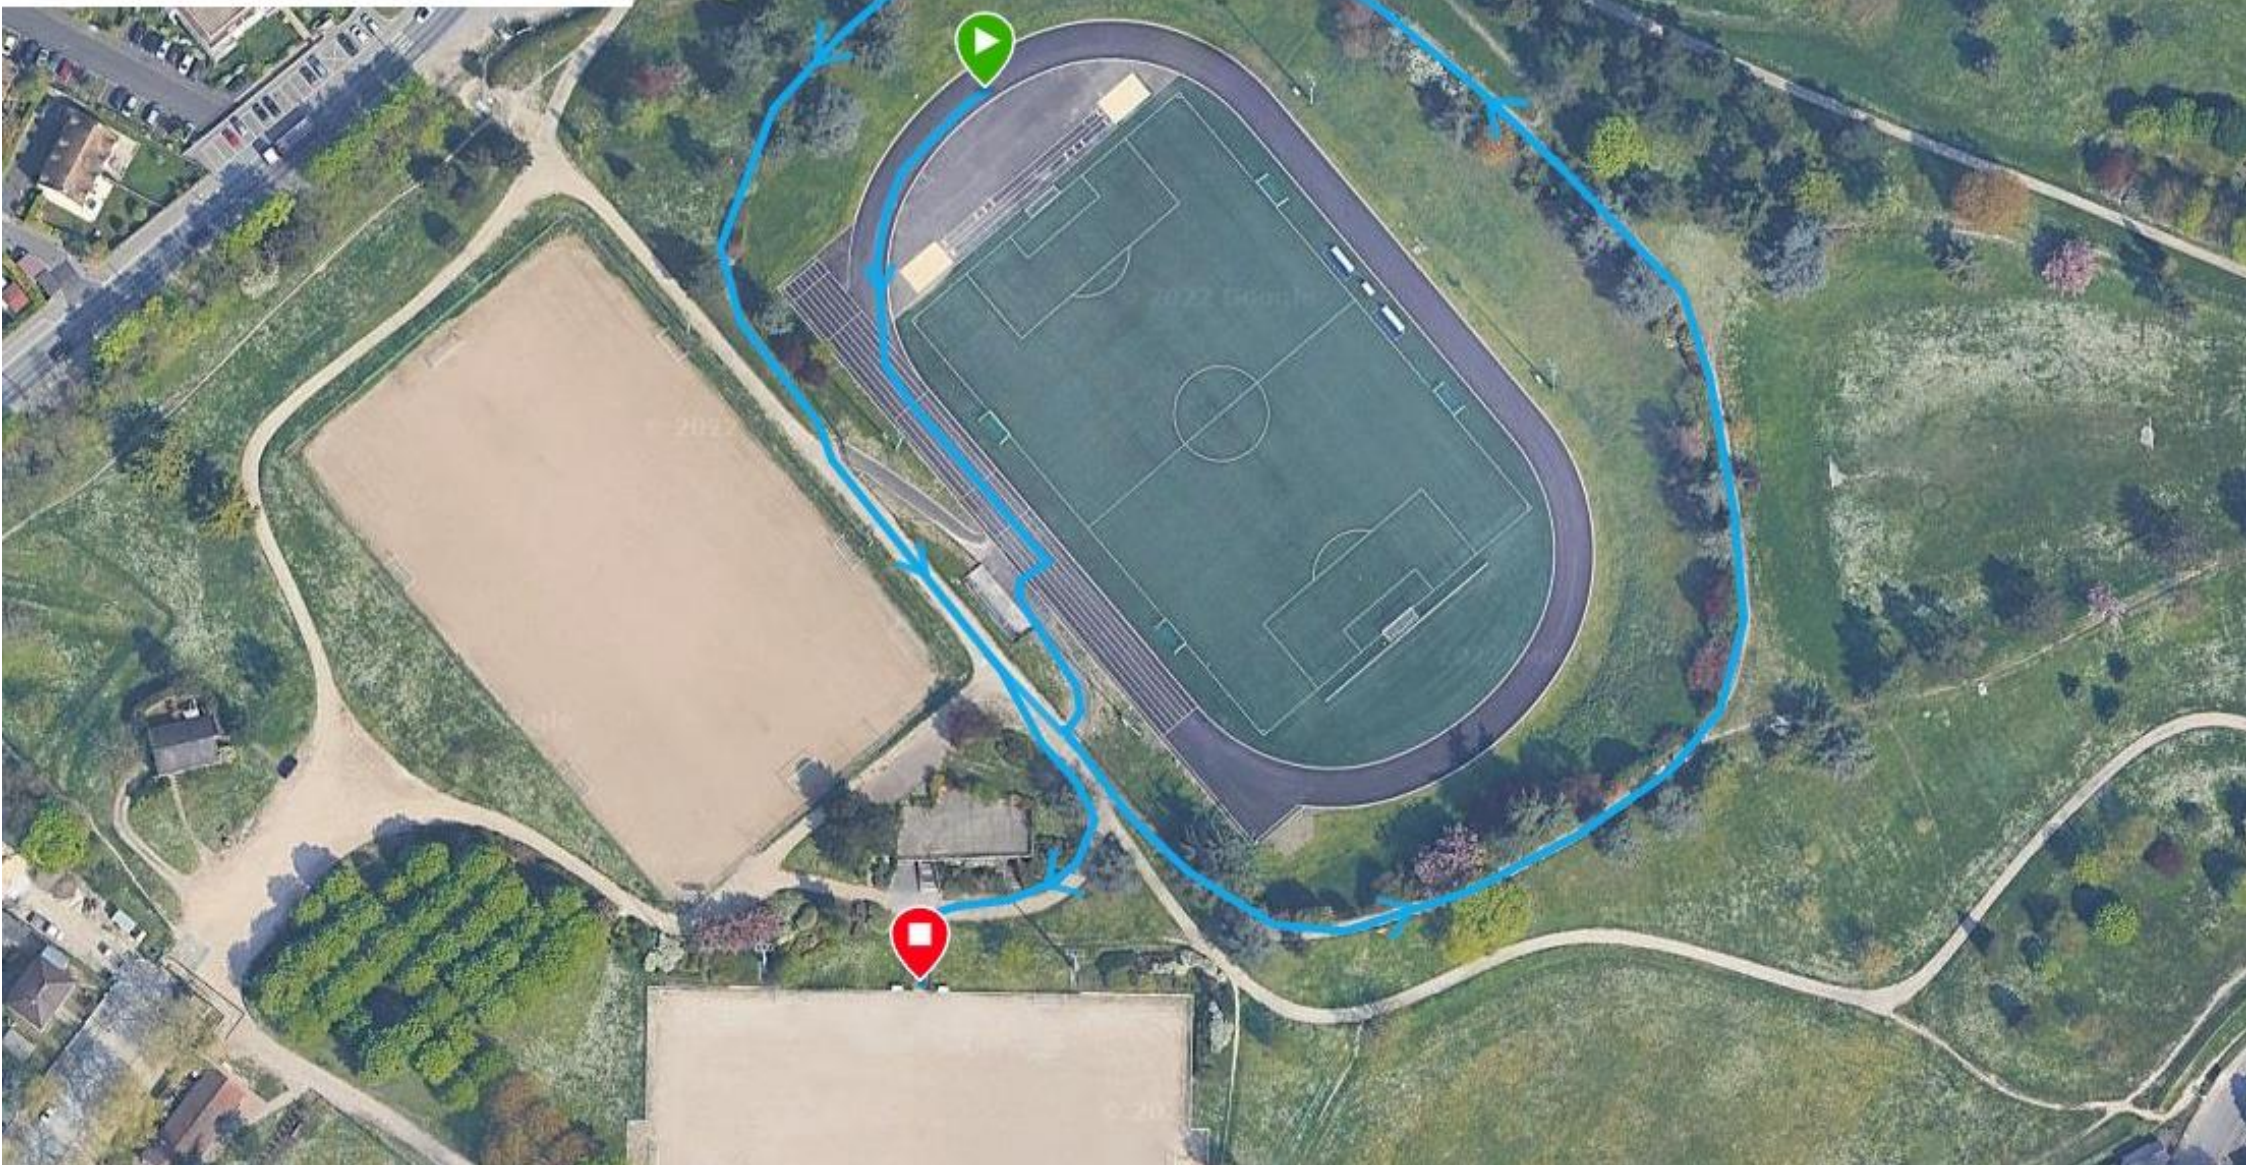

**Parcours 1ère Cap
Minimes
100m piste
+2 grands tours**

Parcours VTT Minimes 3 Tours

Au 3ème tour,
retour au parc

Parc Vélo

Boucle

Parcours 2ème Cap Minimes

Arrivée

Parc Vélo