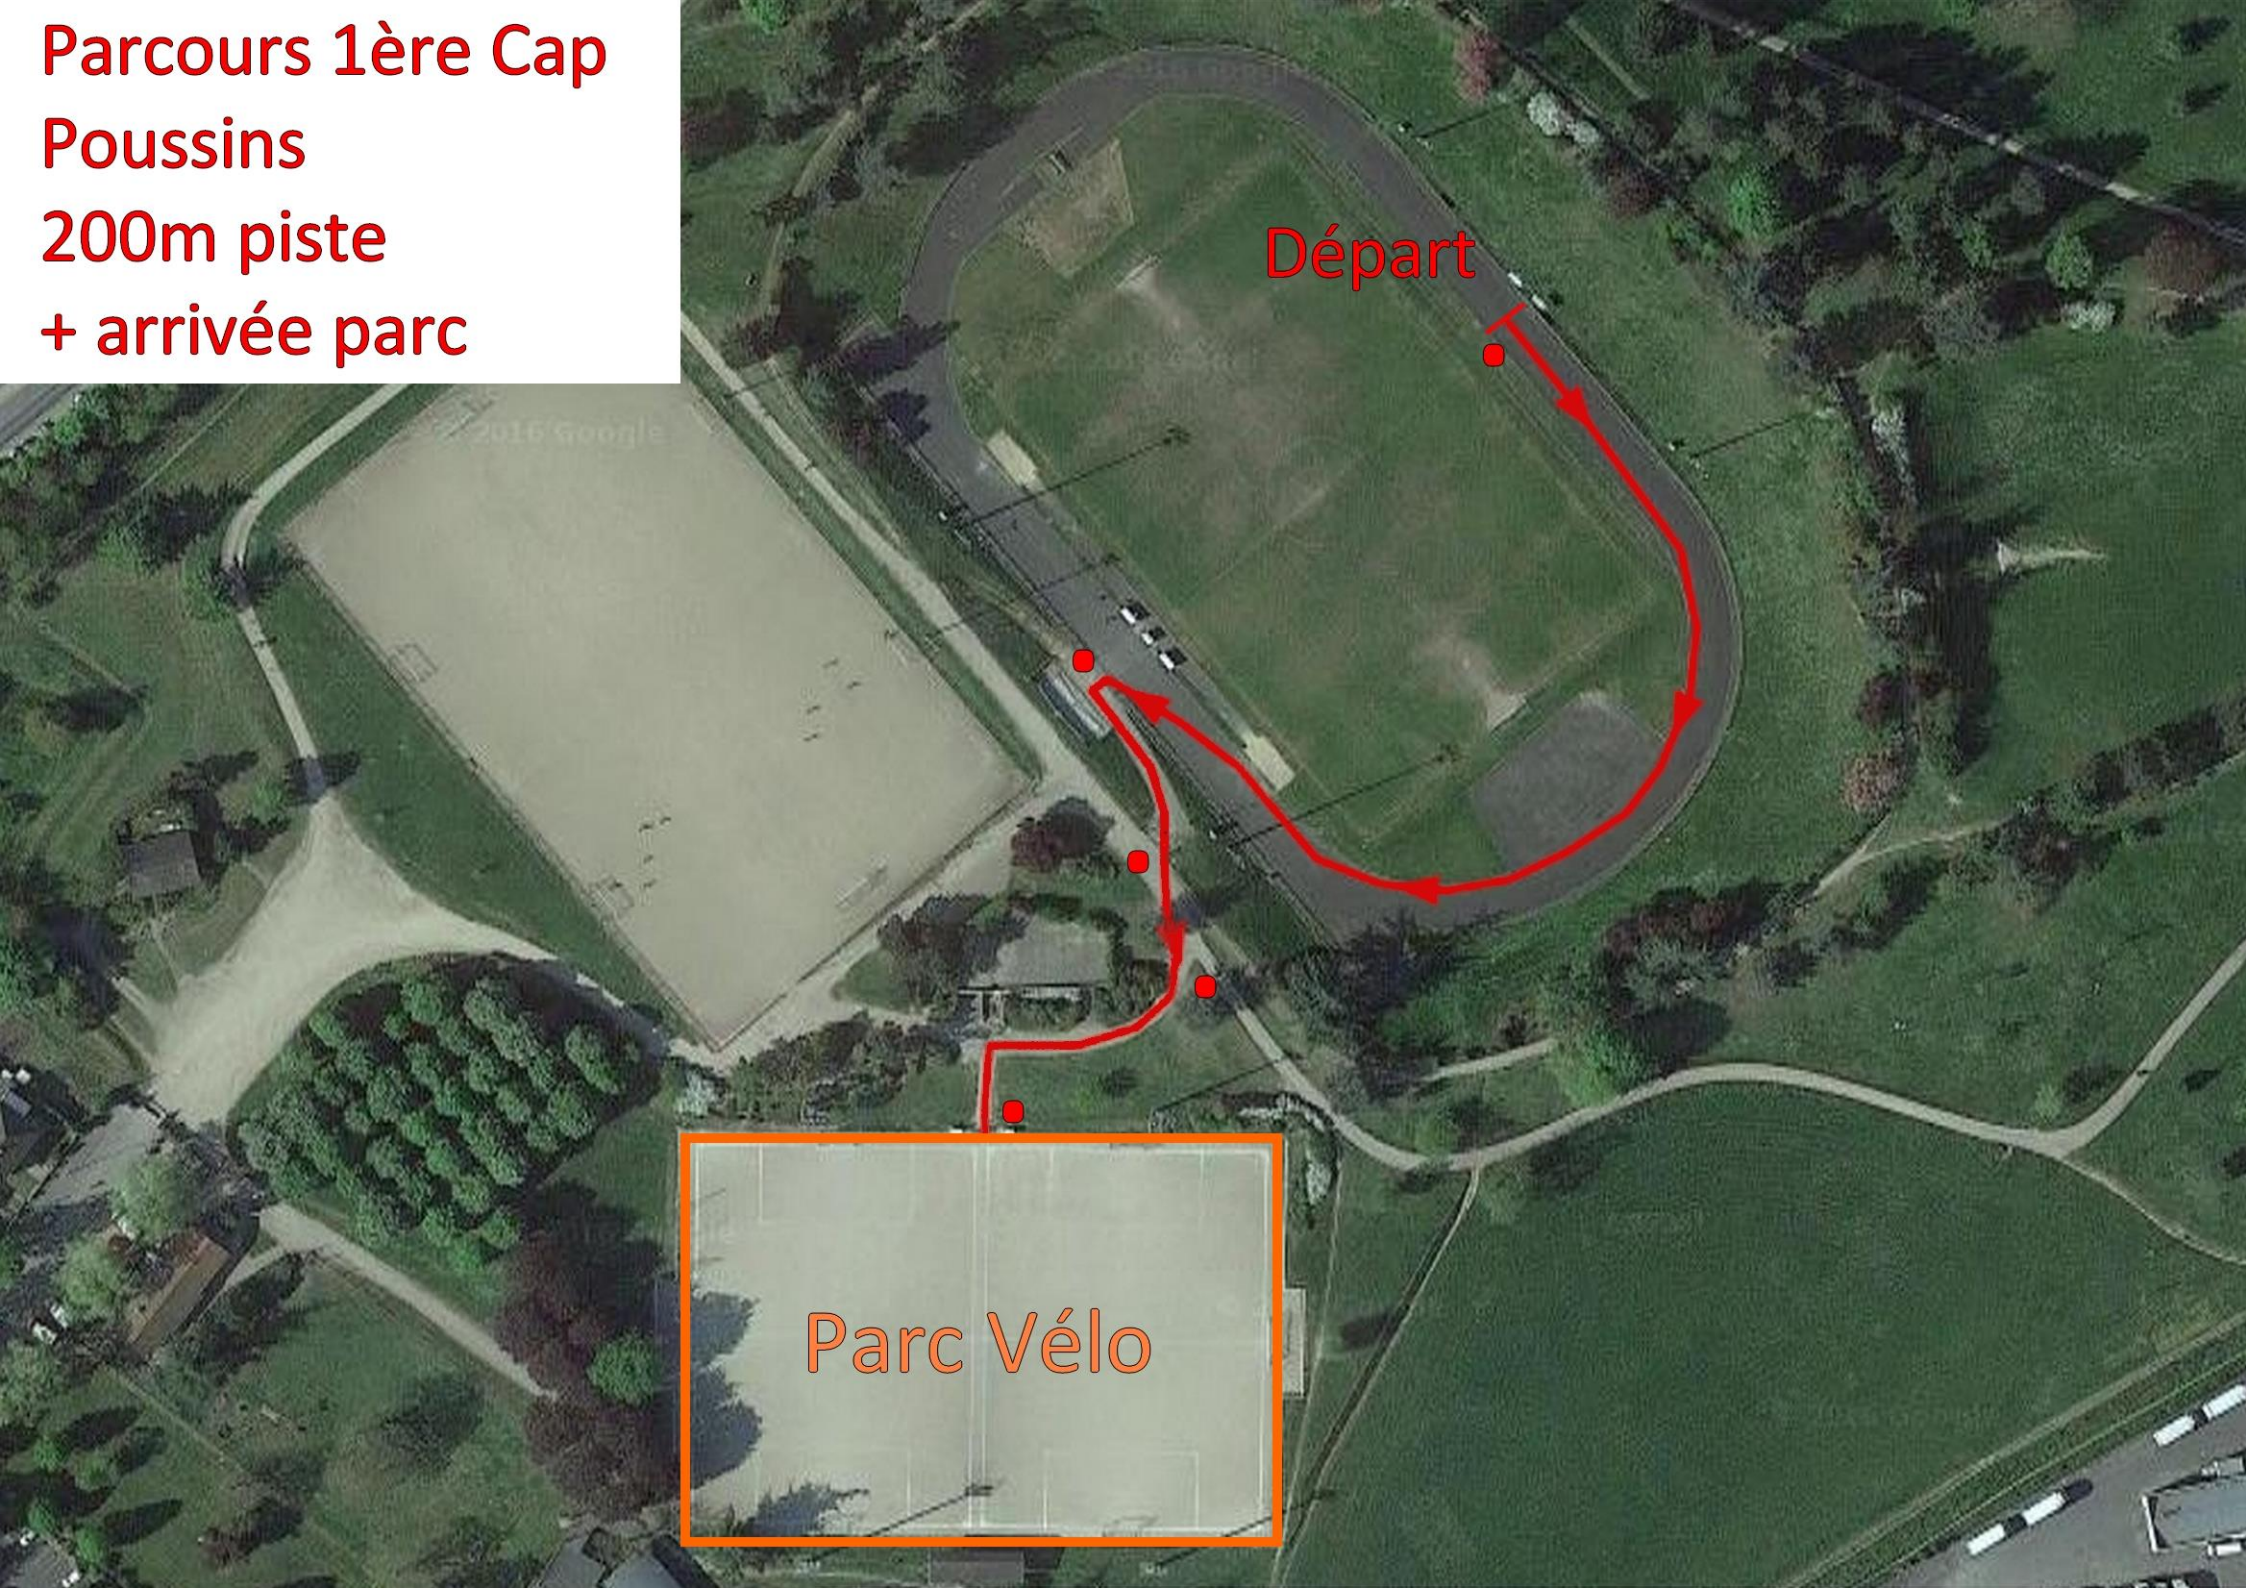

Parcours 1ère Cap
Poussins
200m piste
+ arrivée parc

Départ

Parc Vélo

Parcours VTT Poussins 1 Tour

Parc vélo

Parcours 2ème Cap Poussins

Arrivée

Parc Vélo